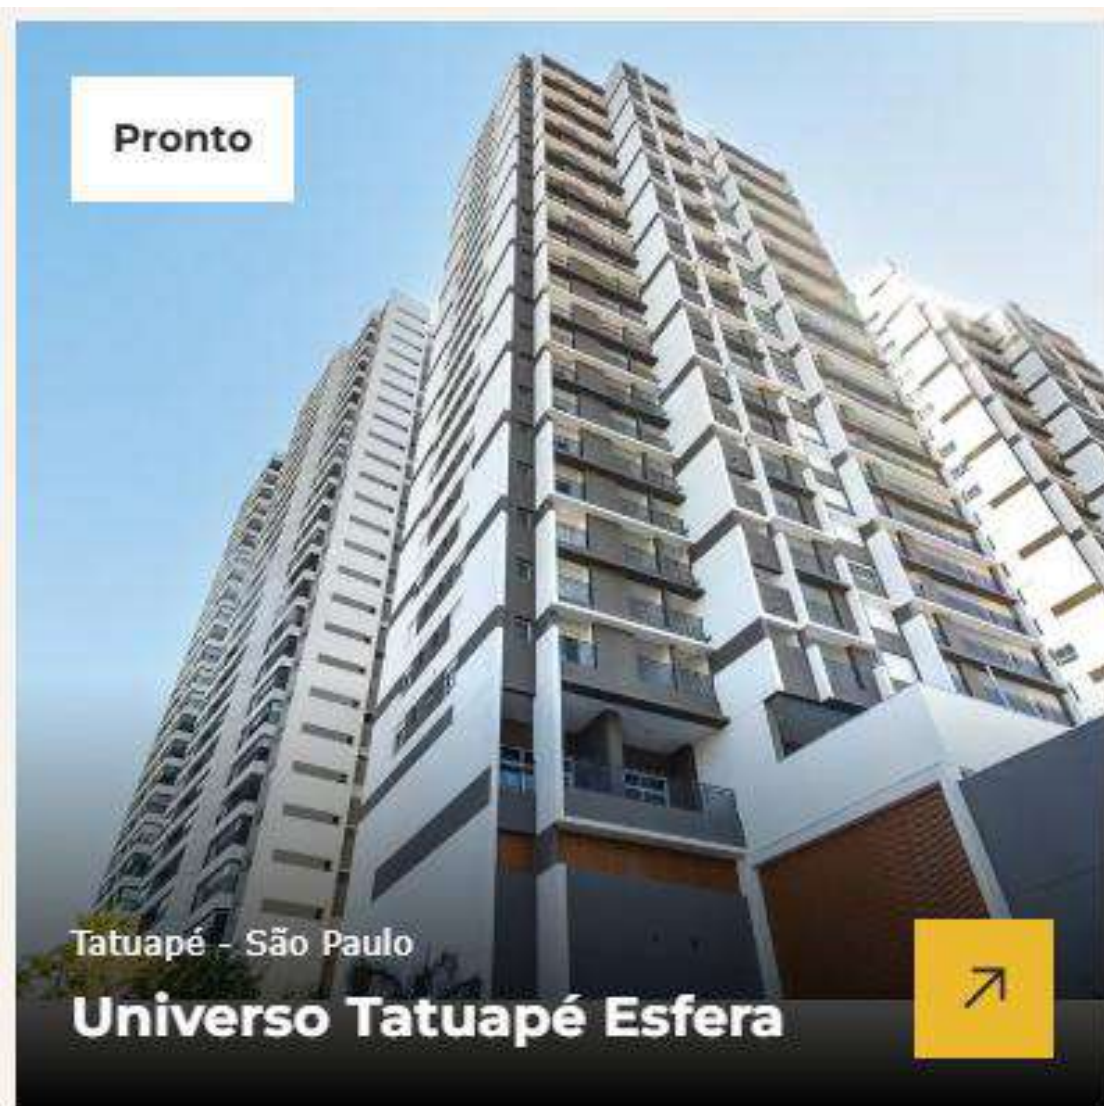

Tegra Lançamento

Chácara Klabin - São Paulo

CAPITOLO by Piero Lissoni

Um projeto Tegra + Lissoni exclusivo na Chácara Klabin.

 A partir de **R\$ 4.353.300,00**

 4 Suítes

 210m²* Privativos

Tegra Lançamento

Seu novo lugar de destaque na charmosa Avenida Sumaré

-  A partir de **R\$ 859.280,00**
-  Aptos. de 41m² e 45m² com 1 Dorm.
-  Studios de 25m²
-  Salas Comerciais de 33m² a 66m²

Tegra Pronto

O melhor da Mooca a poucos passos de você

 A partir de **R\$ 558.750,00**

 2 ou 3 Dorms.; 1 Suíte

 54m² e 67m²

 1 Vaga

Tegra Pronto

Bem-vindo ao seu novo destino em um dos melhores pontos da Zona Sul

 A partir de **R\$ 471.900,00**

 1, 2 ou 3 Dorms.; Até 1 Suíte

 45m² a 66m²

 1 ou 2 Vagas

Tegra Pronto

Tatuapé - São Paulo

Universo Tatuapé Esfera

Seu universo em expansão no melhor do Tatuapé

 A partir de **R\$ 907.600,00**

 2 ou 3 Suítes