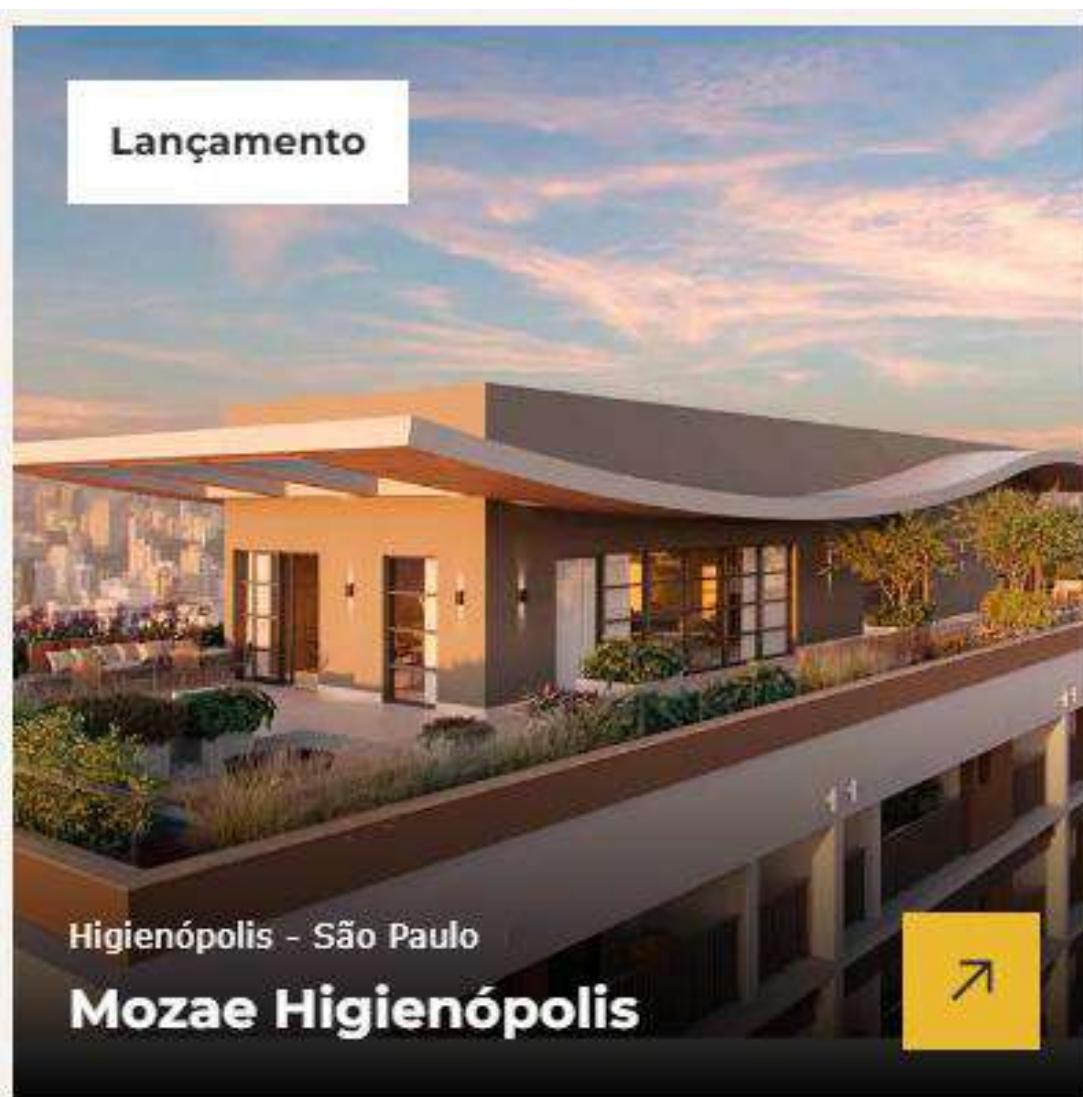

Tegra Lançamento

Chácara Klabin - São Paulo

CAPITOLO by Piero Lissoni

Um projeto Tegra + Lissoni exclusivo na Chácara Klabin.

 A partir de **R\$ 4.353.300,00**

 4 Suítes

 210m²* Privativos

Tegra Lançamento

Poesia concreta que se expressa em curvas no céu de Higienópolis

 A partir de **R\$ 860.651,00**

 1 ou 2 Suítes

 46m² e 73m²

 1 Vaga

Tegra Pronto

Sinta o bem-estar de uma vida mais tranquila e conveniente na Zona Sul

 A partir de **R\$ 704.900,00**

 2 ou 3 Dorms.; 1 Suíte

 63m² e 79m²

 1 Vaga

Tegra Pronto

Um projeto em sintonia com a sua vida em Higienópolis

-  A partir de **R\$ 579.463,00**
-  Aptos. de 53m² com 1 ou 2 Dorms.
-  Studios de 30m²
-  Salas Comerciais de 22m² a 44m²

Tegra Pronto

O que liga você a uma nova vida na Zona Oeste

 A partir de **R\$ 487.592,00**

 2 ou 3 Dorms.; 1 Suíte

 47m², 55m² e 67m²

 Até 1 Vaga

Tegra Pronto

Pronto **Últimas unidades**