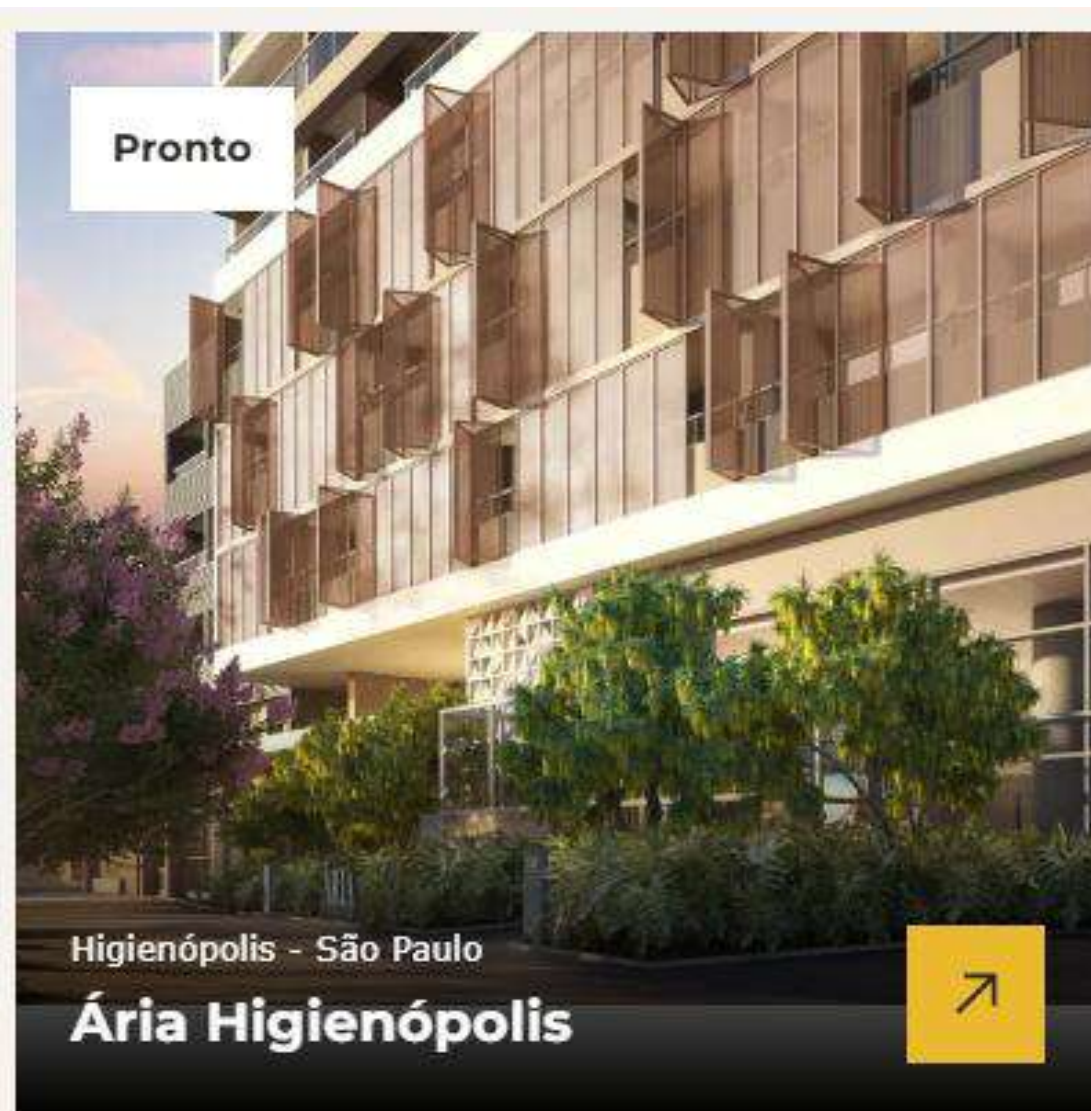

Tegra Lançamento

Chácara Klabin - São Paulo

CAPITOLO by Piero Lissoni

Um projeto Tegra + Lissoni exclusivo na Chácara Klabin.

 A partir de **R\$ 4.353.300,00**

 4 Suítes

 210m²* Privativos

Tegra Lançamento

Poesia concreta que se expressa em curvas no céu de Higienópolis

 A partir de **R\$ 860.651,00**

 1 ou 2 Suítes

 46m² e 73m²

 1 Vaga

Tegra Pronto

Sinta o bem-estar de uma vida mais tranquila e conveniente na Zona Sul

 A partir de **R\$ 704.900,00**

 2 ou 3 Dorms.; 1 Suíte

 63m² e 79m²

 1 Vaga

Tegra Pronto

Um projeto em sintonia com a sua vida em Higienópolis

-  A partir de **R\$ 579.463,00**
-  Aptos. de 53m² com 1 ou 2 Dorms.
-  Studios de 30m²
-  Salas Comerciais de 22m² a 44m²

Tegra Pronto

O que liga você a uma nova vida na Zona Oeste

 A partir de **R\$ 487.592,00**

 2 ou 3 Dorms.; 1 Suíte

 47m², 55m² e 67m²

 Até 1 Vaga

Tegra Pronto

Pronto **Últimas unidades**