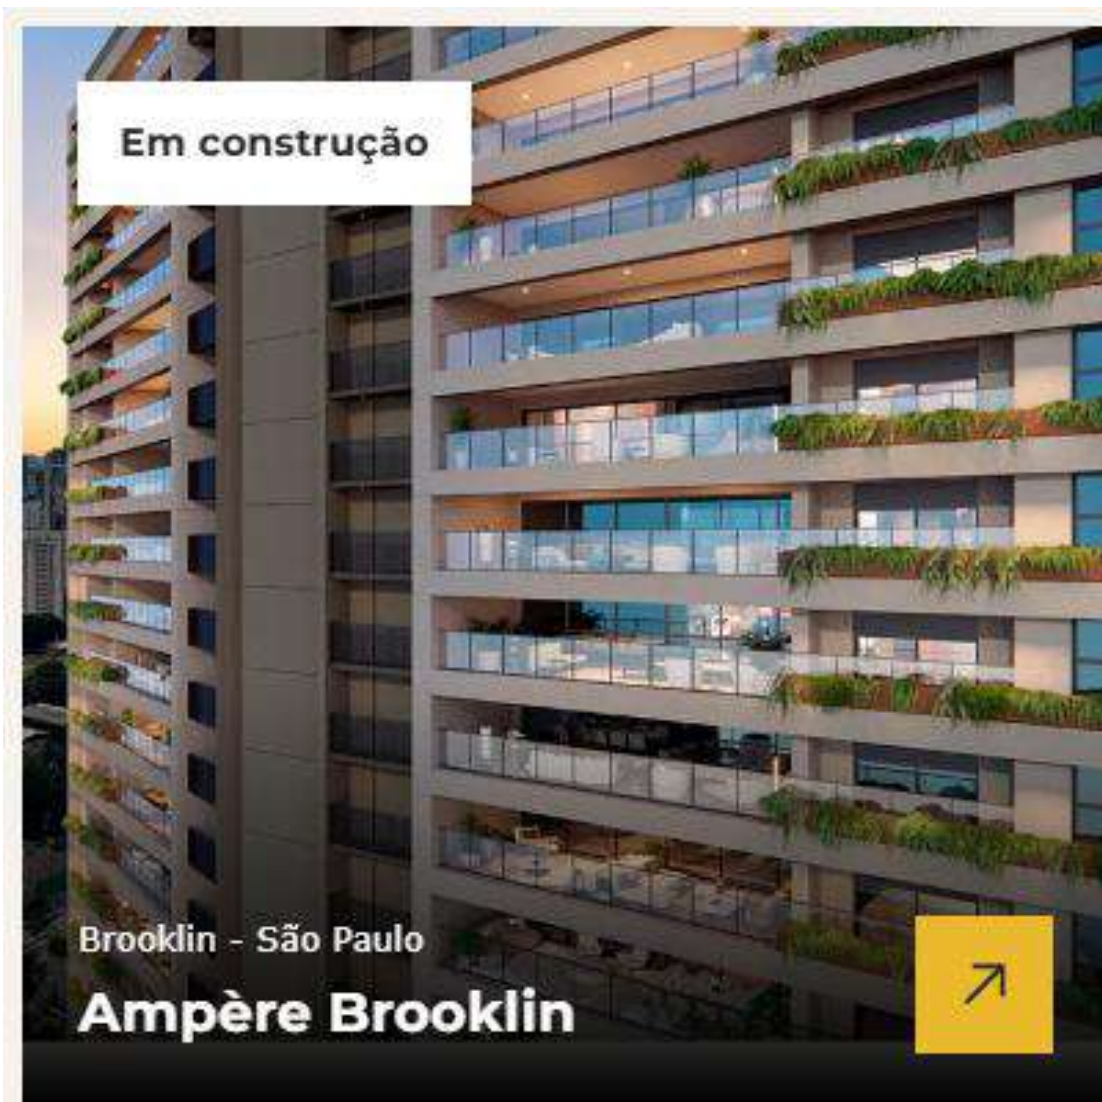

 45m² a 66m²

 1 ou 2 Vagas

Tegra Pronto

Tatuapé - São Paulo

Universo Tatuapé Esfera

Seu universo em expansão no melhor do Tatuapé

 A partir de **R\$ 907.600,00**

 2 ou 3 Suítes

 76m², 80m² e 109m²

 1 a 2 Vagas

Tegra Pronto

Inspirado no Oriente, pensado para você

 A partir de **R\$ 535.900,00**

 Studios de 28m²

 Aptos. de 44m² com 1 Dorm.

 Salas Comerciais de 43m² a 53m²

Tegra em Obras

Um novo padrão de luxo no coração do Brooklin

 A partir de **R\$ 4.610.500,00**

 4 Suítes

 262m² Privativos

 4 Vagas*

Em construção

Moema - São Paulo