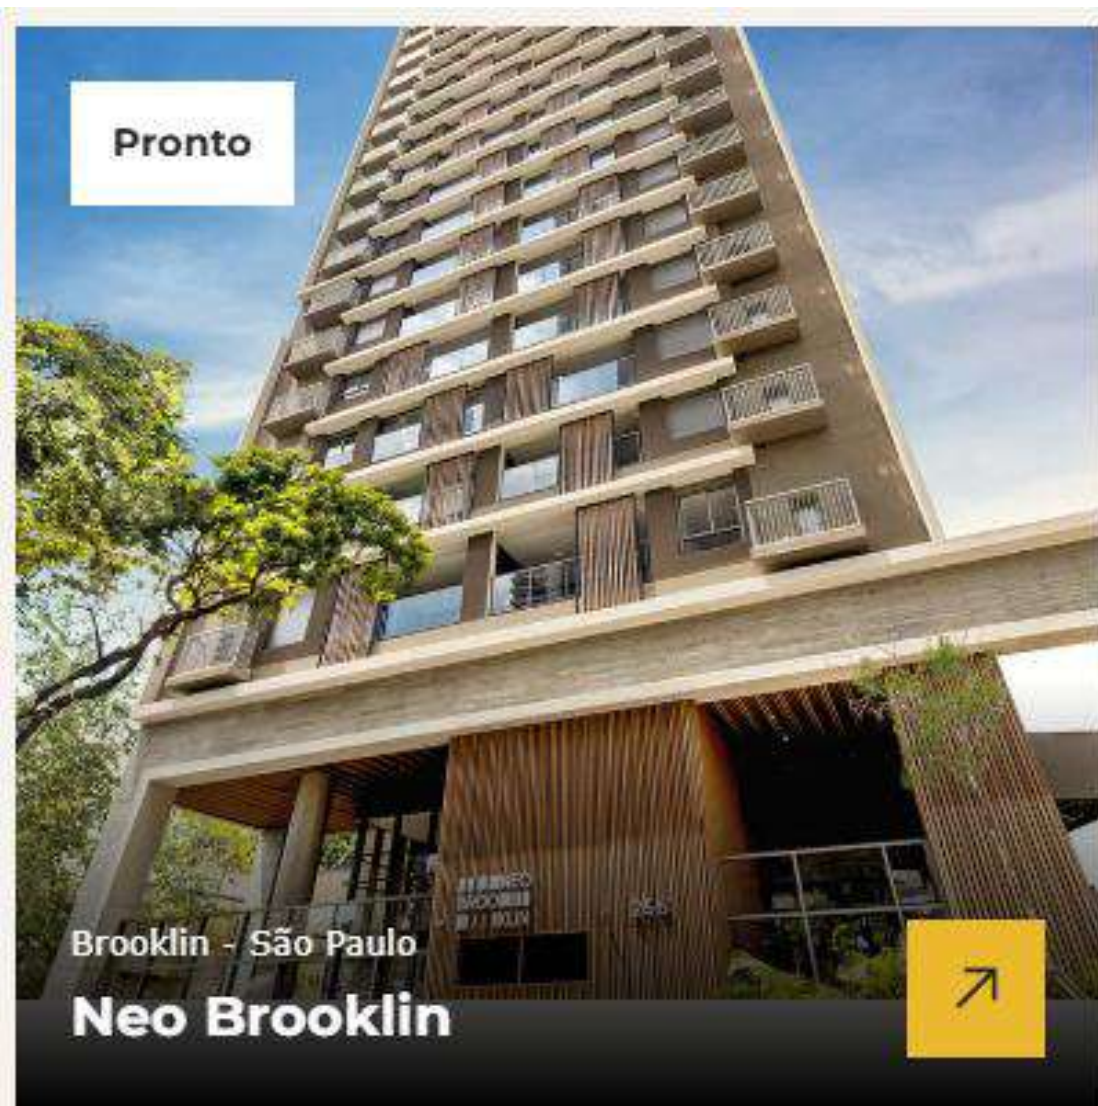

Tegra Pronto

O que liga você a uma nova vida na Zona Oeste

 A partir de **R\$ 487.592,00**

 2 ou 3 Dorms.; 1 Suíte

 47m², 55m² e 67m²

 Até 1 Vaga

Tegra Pronto

Pronto **Últimas unidades**

Itaim Bibi - São Paulo
DSG Itaim

Design com estilo próprio no Itaim Bibi

 A partir de **R\$ 453.200,00**

 Aptos. de 44m² com 1 Dorm.

 Salas Comerciais de 27m² a 61m²

 Studios de 27m² e 29m²

Tegra Pronto

Brooklin - São Paulo

Neo Brooklin

Ressignifique sua vida e viva o Brooklin em sua melhor versão

 A partir de **R\$ 1.085.000,00**

 2 Suítes com Terraço Gourmet

 73m² e 76m²

 1 vaga

Tegra Pronto

Uma homenagem à sua vida, no melhor de Perdizes

Seu novo lugar de destaque na charmosa Avenida Sumaré

-  A partir de **R\$ 859.280,00**
-  Aptos. de 41m² e 45m² com 1 Dorm.
-  Studios de 25m²
-  Salas Comerciais de 33m² a 66m²

Tegra Pronto

O melhor da Mooca a poucos passos de você