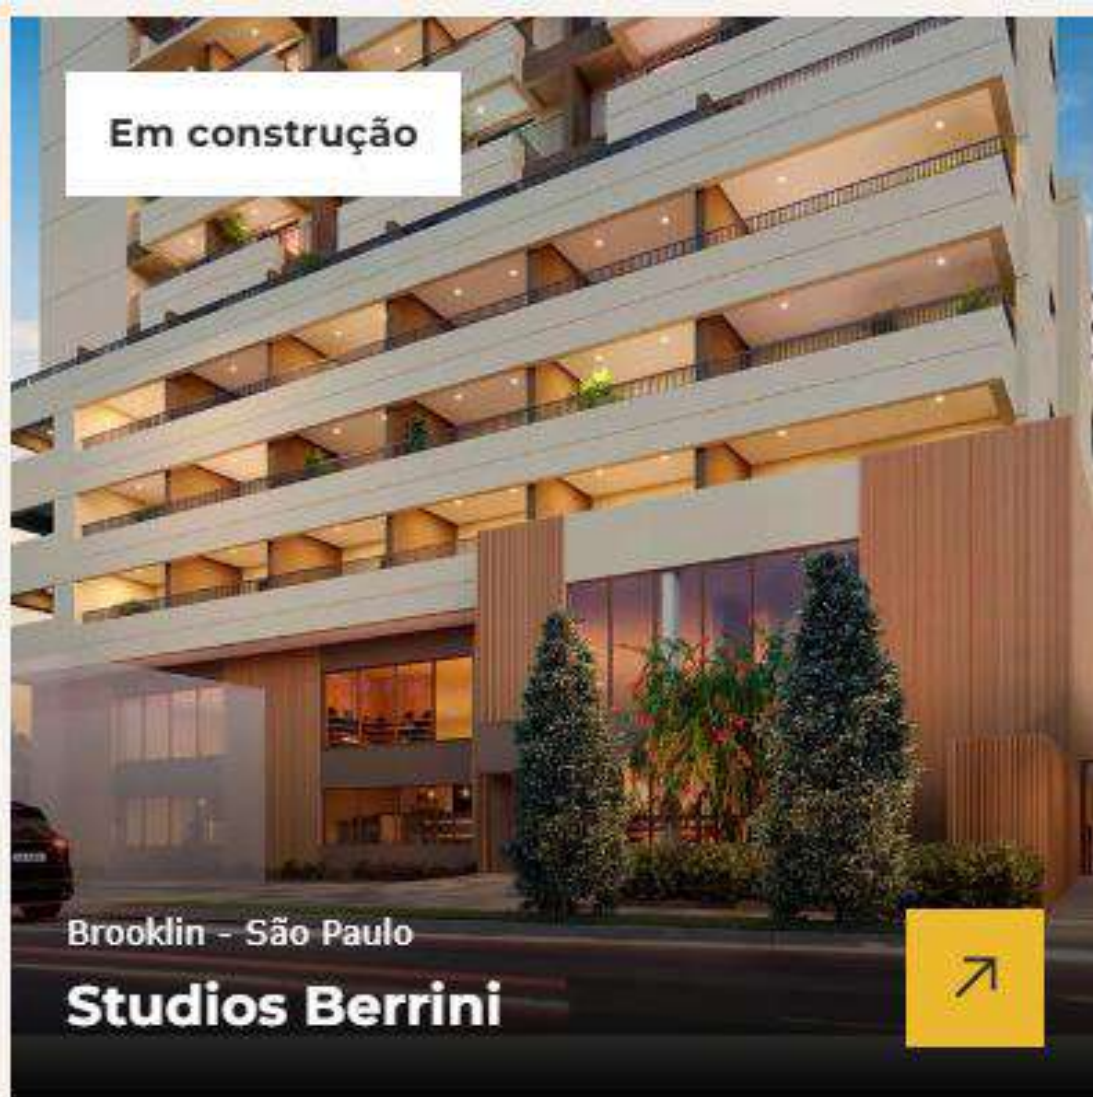

Ao lado da Berrini, para morar ou investir no eixo econômico do Brooklin

A partir de **R$ 496.100,00**

Luxury Studios de 30m²

Lazer Elevado

Ao lado da Berrini