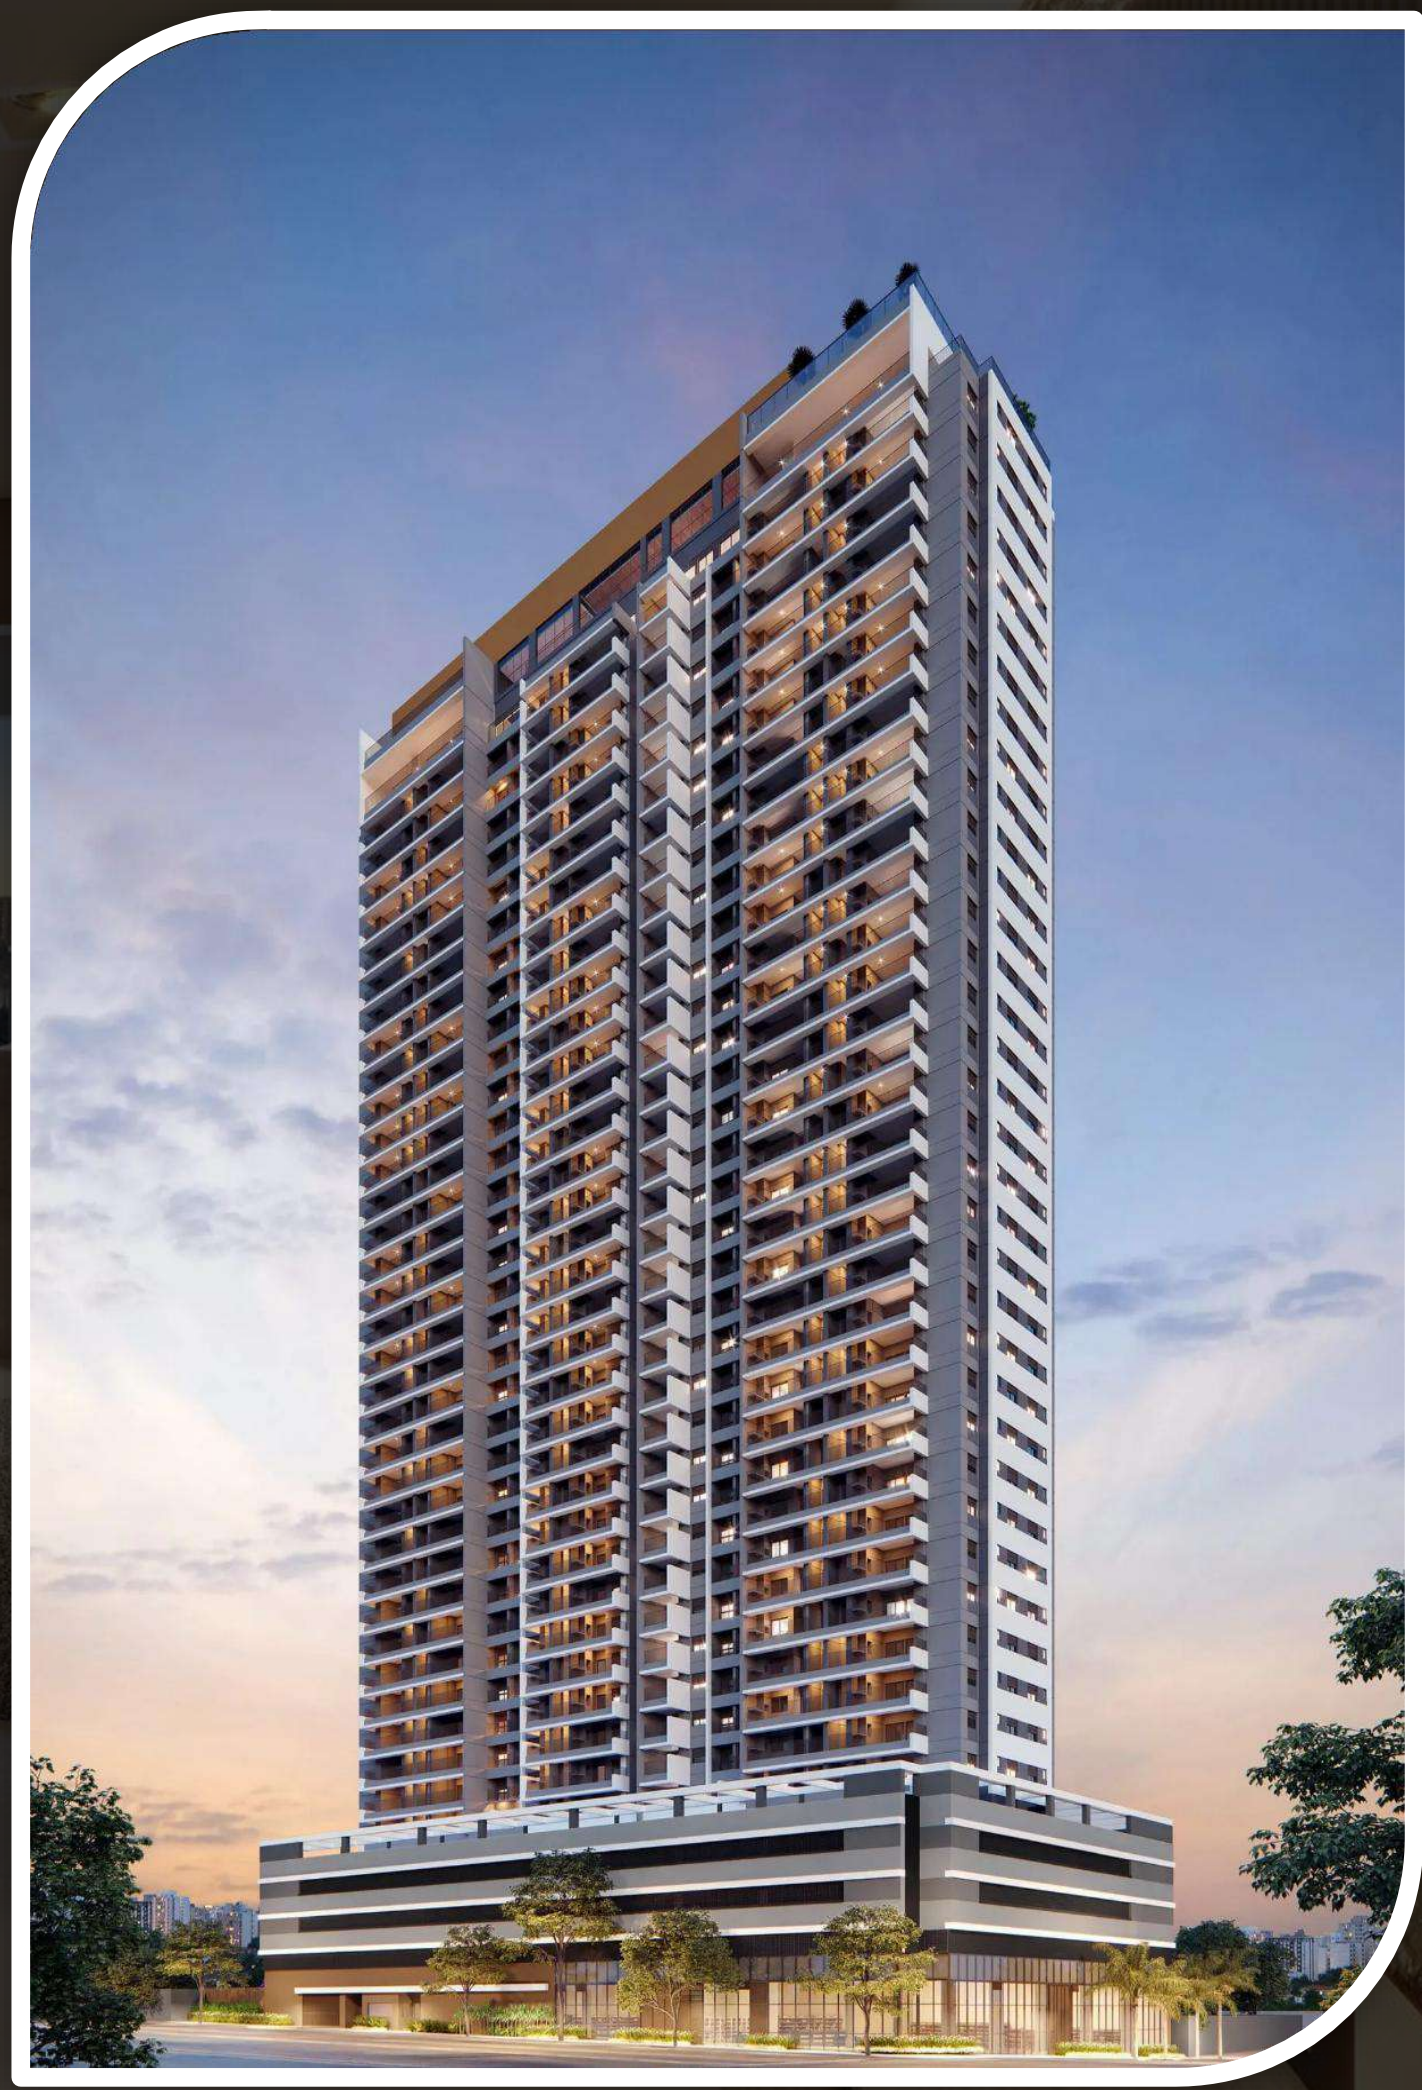

raízes
T A T U A P É

Tatuapé

R. Soriano de Souza, 70

Em Obras
Entrega Jul / 25

Residencial 68m²
Valores a partir de
R\$

Studio 23m²
Valores a partir de
R\$

Residencial 47m²
Valores a partir de
R\$

[Book](#)

[Tabela](#)

[Ver Obra](#)

Guilhermina

R. Agua quente, 107

ORIGEM
GUILHERMINA

Em Obras
Entrega Out / 26

[Book](#)

Residencial 53m² á 54m²
Valores a partir de
R\$